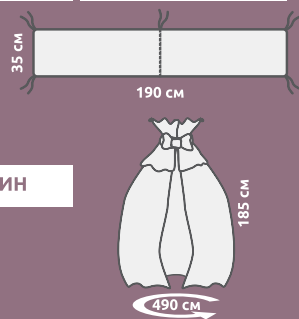

КАЛЪФКА ЗА ВЪЗГЛАВНИЦА

ОБИКОЛНИК

БАЛДАХИН

ОЛЕКОТЕНА ЗАВИВКА

Размер: 95/140 см

Подходяща за детска кошарка или подобен продукт с минимални размери 60/120 см

Състав: Повърхностен слой: Ранфорс 100% Памук

Пълнеж: 100% Полиестер

ПРЕДУПРЕЖДЕНИЯ!

- Да не се използва в комбинация със спален чувал или одеяло.

- При избора на олекотена завивка да се има предвид нейната топлинна устойчивост, температурата в помещението и спалното облекло на детето.

Прегряването може да застраши живота на вашето дете!

- Топлинна устойчивост 2,9 tog.

ЧАРШАФ С ЛАСТИК

Размер: 70/140 см + 20 см

Състав: Ранфорс 100% Памук

ГОРЕН ЧАРШАФ

Размер: 105/155 см

Състав: Ранфорс 100% Памук

КАЛЪФКА ЗА ВЪЗГЛАНИЦА

Размер: 43/30 см x 2

Състав: Ранфорс 100% Памук

ОБИКОЛНИК

Размер: 190/35 см

Подходящи за детска кошарка или подобен продукт с минимален размер 60/120 см

Състав: Повърхностен слой: Ранфорс 100% Памук
Пълнеж: 100% Полиестер

ПРЕДУПРЕЖДЕНИЕ!

- Текстилните обиколници за детските кошарки се свалят, когато детето може да седи без чужда помощ.

БАЛДАХИН

Размер: 185/490 см Състав: 100% Полиестер