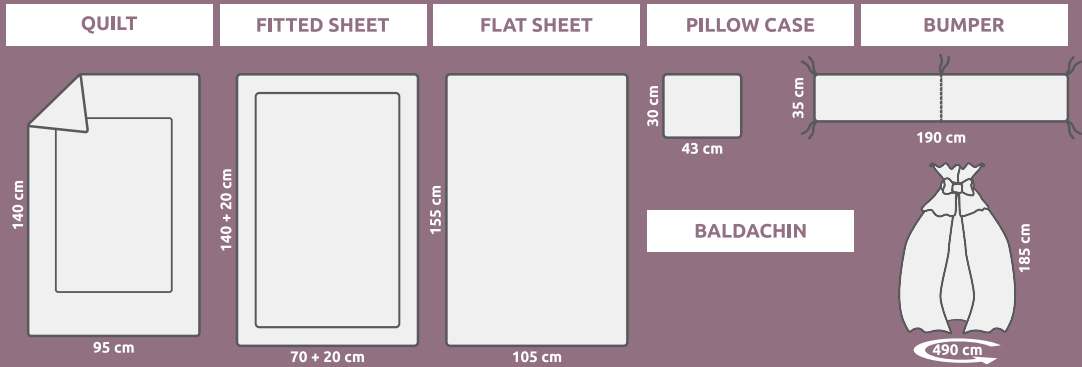

bedding set
joy

find us on

www.lorelli.eu

BEDDING SET joy

**QUILT**

Size: 95/140 cm

Suitable for use in a cot or similar product with minimum dimensions 60/120 cm.

Content: Surface layer: Ranforce 100% Cotton
Filling: 100% Polyester

FITTED SHEET

Size: 70/140 cm + 20 cm

Content: Ranforce 100% Cotton

FLAT SHEET

Size: 105/155 cm

Content: Ranforce 100% Cotton

PILLOW CASE

Size: 43/30 cm x 2

Content: Ranforce 100% Cotton

BUMPER

Size: 190/35

Suitable for use in a cot or similar product with minimum dimensions 60/120 cm.

Content: Surface layer: Ranforce 100% Cotton
Filling: 100% Polyester

WARNING!

Размер: 95/140 см

Подходяща за детска кошарка или подобен продукт с минимални размери 60/120 см

Състав: Повърхностен слой: Ранфорс 100% Памук

Пълнеж: 100% Полиестер

ПРЕДУПРЕЖДЕНИЯ!

- Да не се използва в комбинация със спален чувал или одеяло.